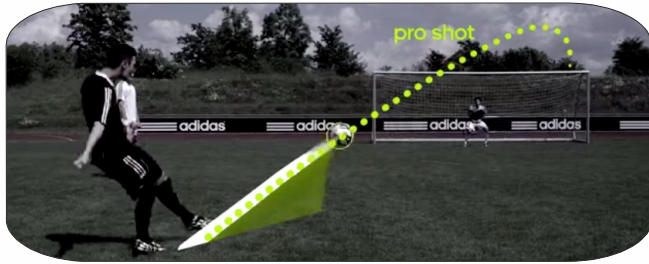

Smart miCoach-E-Fußball

Messung der Flugkurve und Ballgeschwindigkeit, Riesenevent!

Ablauf:

Der integrierte Sensor im Ball erfasst Daten, Drall, Stärke, sowie die Flugbahn und gibt diese individuellen Schussdaten weiter an die "Smart E-Ball App". Die App interpretiert und gibt die Daten fast in Echtzeit wieder. Beinhaltet Anleitungen zur Ballbeherrschung mit Drills, Trainings-tips und Anregungen, die Ihren Umgang mit dem Ball verbessern.

App-Features:

Training von harten Schüssen (Schussgeschwindigkeit wird angezeigt), angeschnitten Schüssen und Flatterbälle, vergleichen Sie ihre besten Schüsse mit Freunden, Mitspielern oder in anderen Wettbewerben.

Ball-Details:

Durchmesser ca. 22cm, Größe 5 (SeniorBall), der Ball fühlt sich an und reagiert wie ein normalen Spielball und hat ein Normalgewicht, thermoverschweist mit 32 Panelen, Top-Qualität

Preisangebot:

für die einfache Bedienung der App auf Handy oder Tablett ist eine Person erforderlich (Anzeige auch auf TV oder Beamerwand möglich)

Teilnehmerzahl:

unbegrenzt

Was wird benötigt?:

Eine Aktionsfläche von ca. 10 Meter x 15 Meter mit Tor. Der Ball wird über die Ladestation aufgeladen und kann dann ca. 2000 Schuss messen (schnelle Neuladung). Der Ball kann auf Rasen, Asphalt, in der Halle und auf vielen anderen Böden genutzt werden.